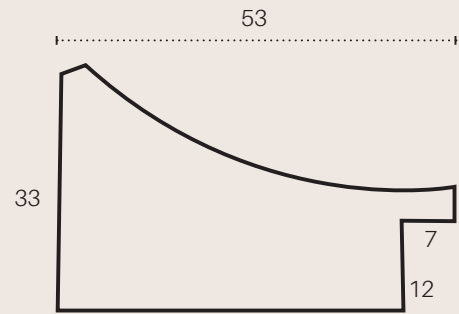

1022**

NAAM NOM NAME	PALAZZO
ARTIKELREEKS SÉRIE	1021**
ARTIKELSERIE	1022**
HOUTSOORT TYPE DE BOIS HOLZSORTE	Ayoux